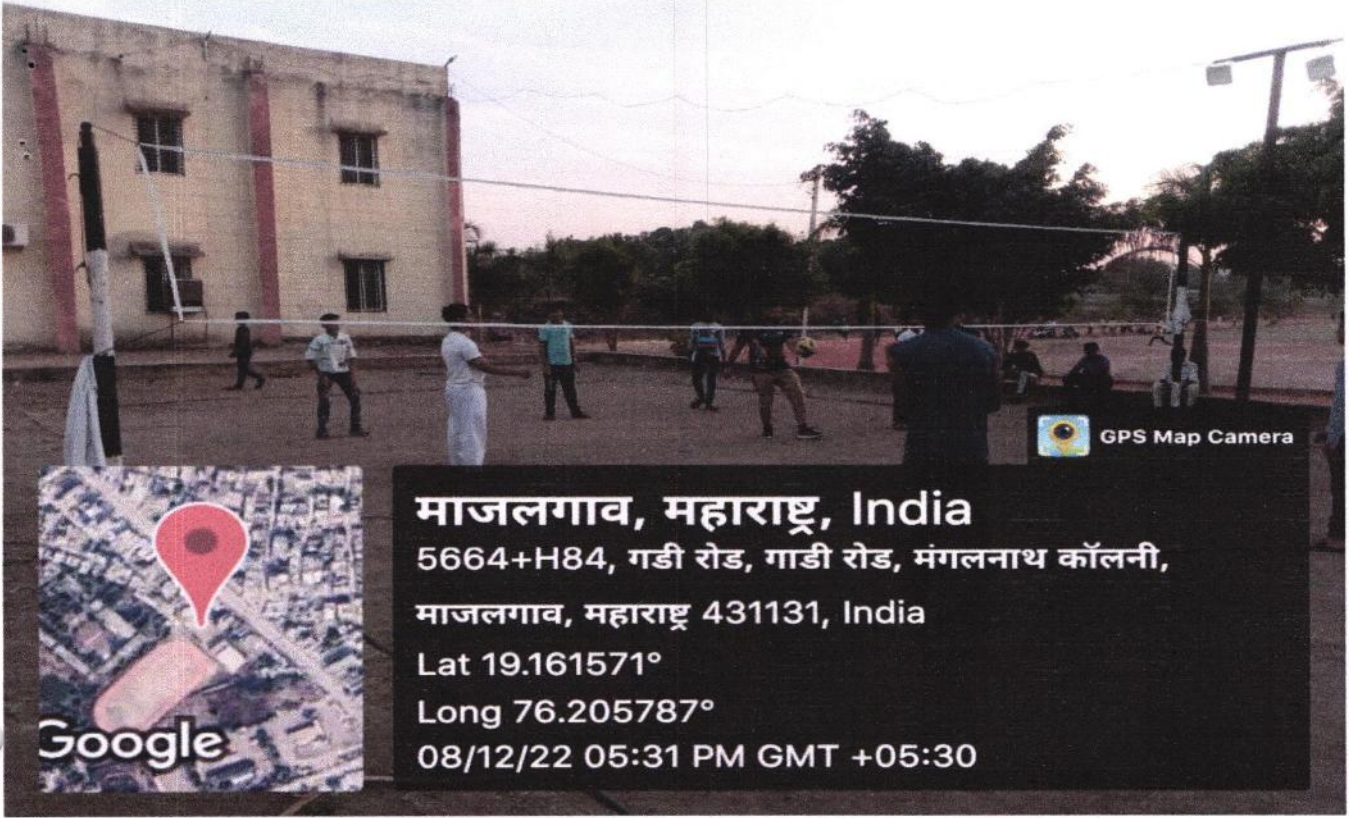

Xerox Shop at Sundarrao Solanke Mahavidhyalay Majalgaon

Vollyball Ground:

दिनांक : १६ सप्टेंबर २०१८ वार : रविवार झुंजारनेना

सुंदरराव सोळंके महाविद्यालयाचा व्हॉलीबॉल संघ जिल्ह्यात प्रथम

माजलगाव, दि. १५ (प्रतिनिधी):- क्रीडा युवक संचालनालय पुणे व बीड जिल्हा क्रीडा अधिकारी यांच्या संयुक्त विद्यमाने माजलगाव येथील, सिव्फना पब्लिक स्कूल येथे घेण्यात आलेल्या जिल्हास्तरीय व्हॉलीबॉल स्पर्धेत सुंदरराव सोळंके महाविद्यालयाच्या मुलांच्या व मुलींच्या संघाने जिल्हास्तरीय स्पर्धेत प्रथम क्रमांक पटकावला असून दोन्ही संघाची विभागीय स्पर्धेसाठी निवड करण्यात आली आहे.