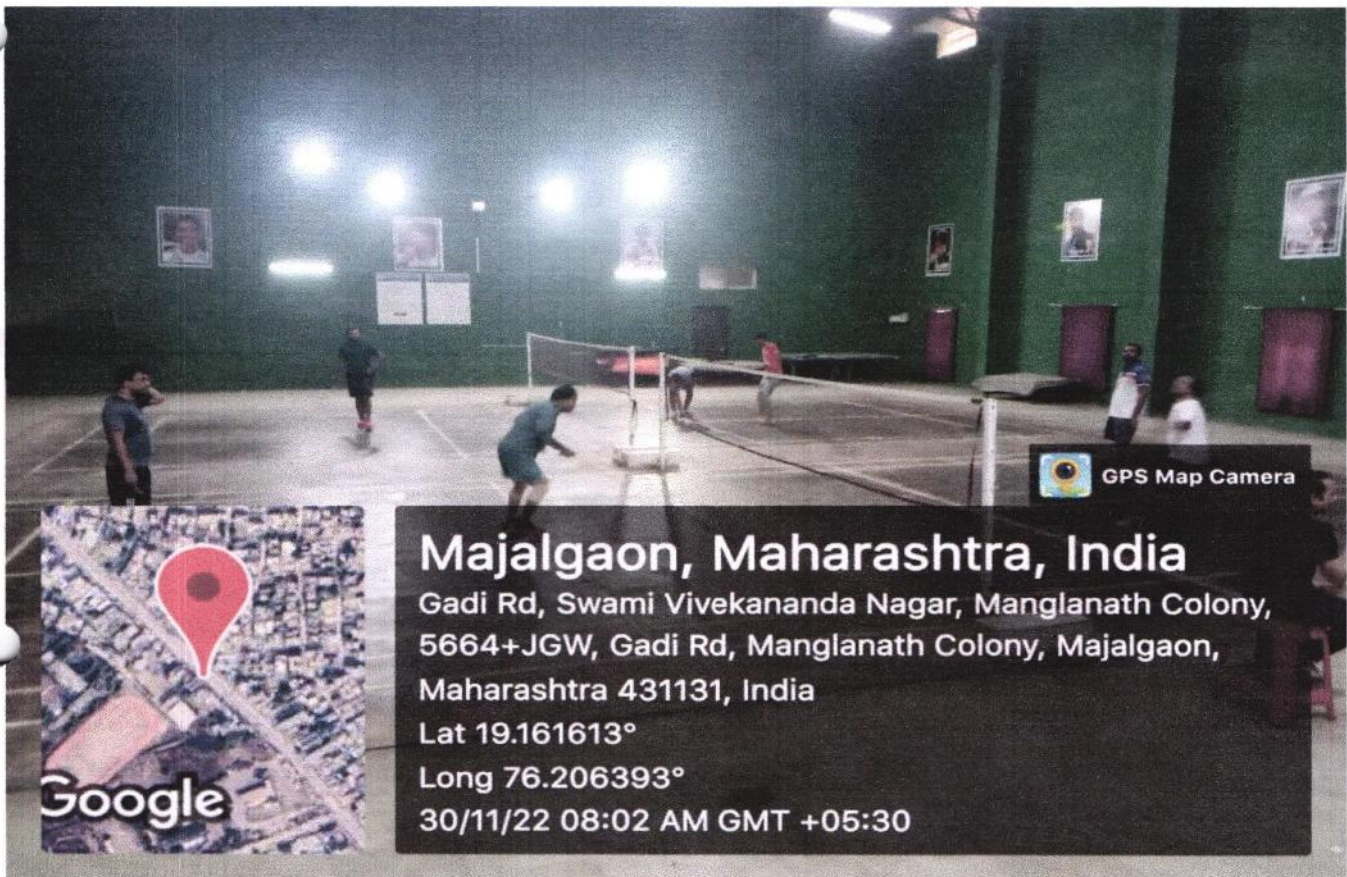

INDEX

Sr. No.	Content
1	Sport & Games (Indoor)
2	Sport & Games (outdoor)
3	Gymnasium
4	Karate

1. Sport Game (Indoor) : Badminton,